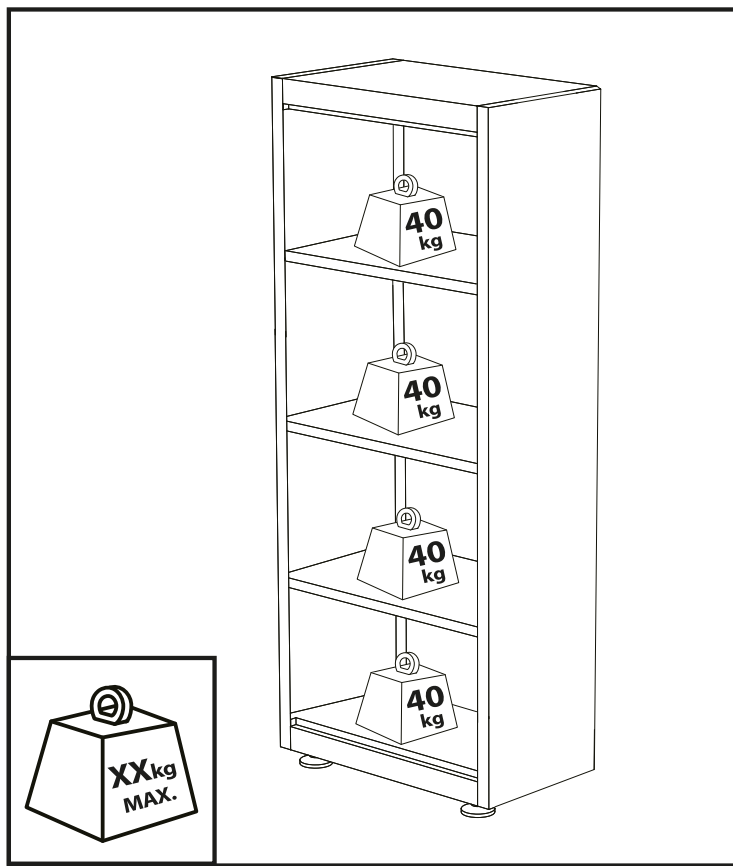

FISCHER DAREX®

Ref. 814005

Version 10/12/2025

- (FR)** Armoire deux portes - Notice de montage
- (EN)** Two-door cabinet - Installation instructions
- (NL)** Tweedurs kast - Installatie instructies
- (ES)** Armario de dos puertas - Instrucciones de instalación
- (PT)** Armário de duas portas - Instruções de montagem
- (IT)** Armadio a due ante - Istruzioni per l'installazione