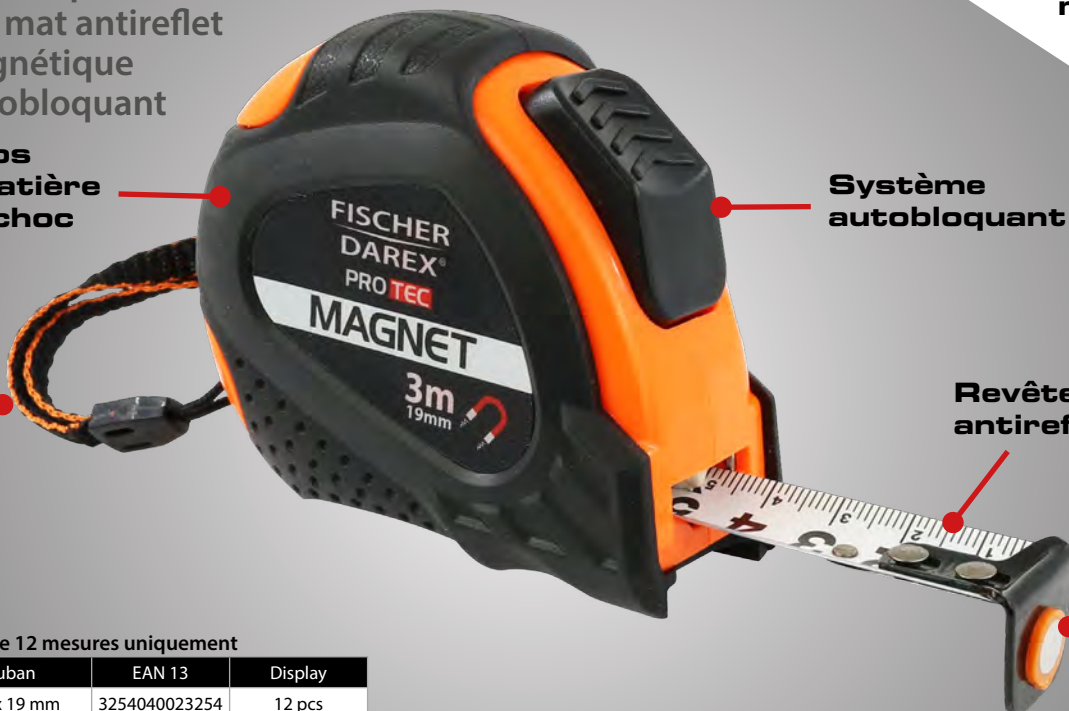

Livraison en display de 12 mesures uniquement

Reference	Ruban	EAN 13	Display
DIS343NM	3 m x 19 mm	3254040023254	12 pcs
DIS543NM	5 m x 19 mm	3254040023261	12 pcs
DIS843NM	8 m x 25 mm	3254040023278	12 pcs