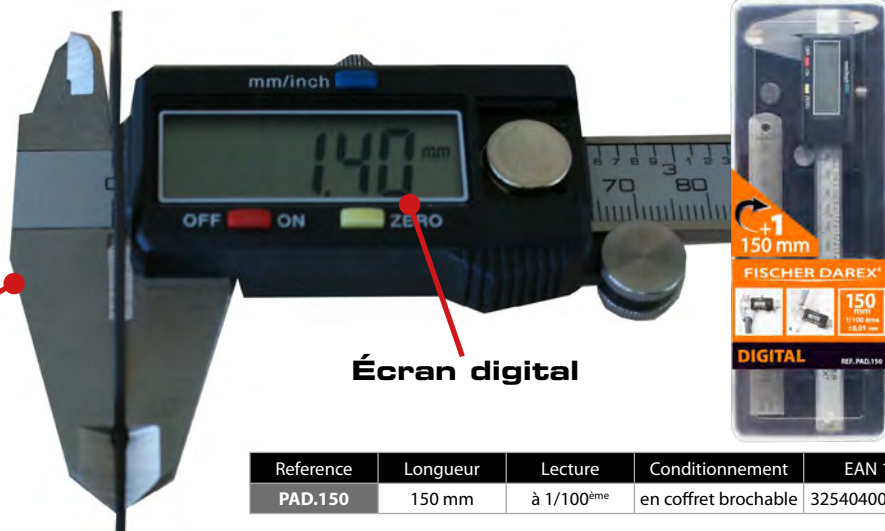

PIEDS À COULISSE

PIED À COULISSE DIGITAL

Pied à coulisse en acier poli
Lecture au 1/100ème.
Livré avec 1 réglet de 150 mm
Coffret de rangement brochant

Acier poli
très résistant

Écran digital

Reference	Longueur	Lecture	Conditionnement	EAN 13
PAD.150	150 mm	à 1/100ème	en coffret brochant	3254040013156

PIED À COULISSE

Pied à coulisse en acier poli
Lecture au 1/50ème.
Livré avec 1 réglet de 150 mm